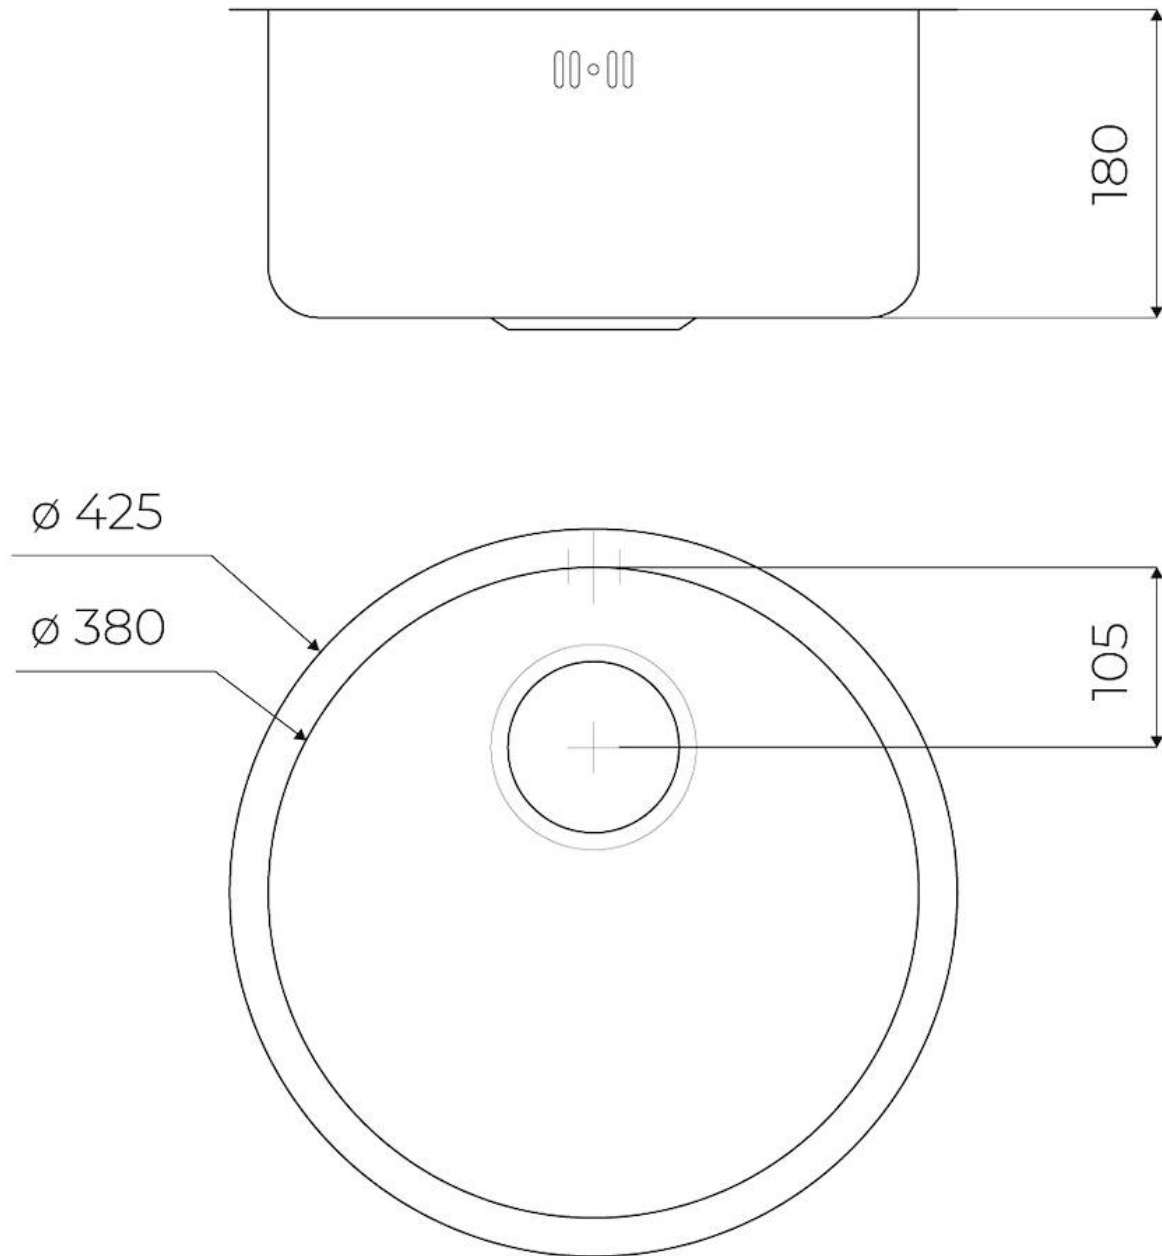

DATI TECNICI